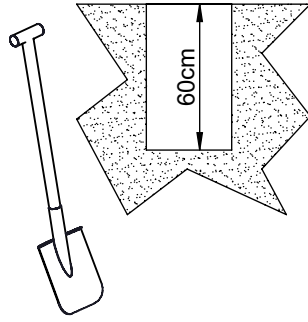

9508

9508N

9508N

9508N

B25 0,86m³

min. 48H

9508N

"0"

Nr	Element		
61		-	KL105 (OC)