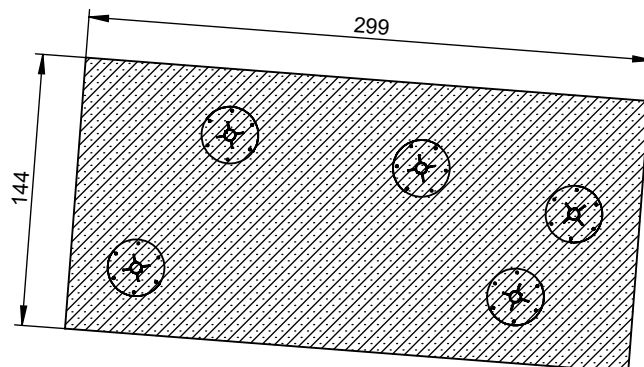

9508

9508N

9508N

9508N

B25 0,86m³

min. 48H

9508N

"0"

Nr	Element		
61		-	KL105 (OC)