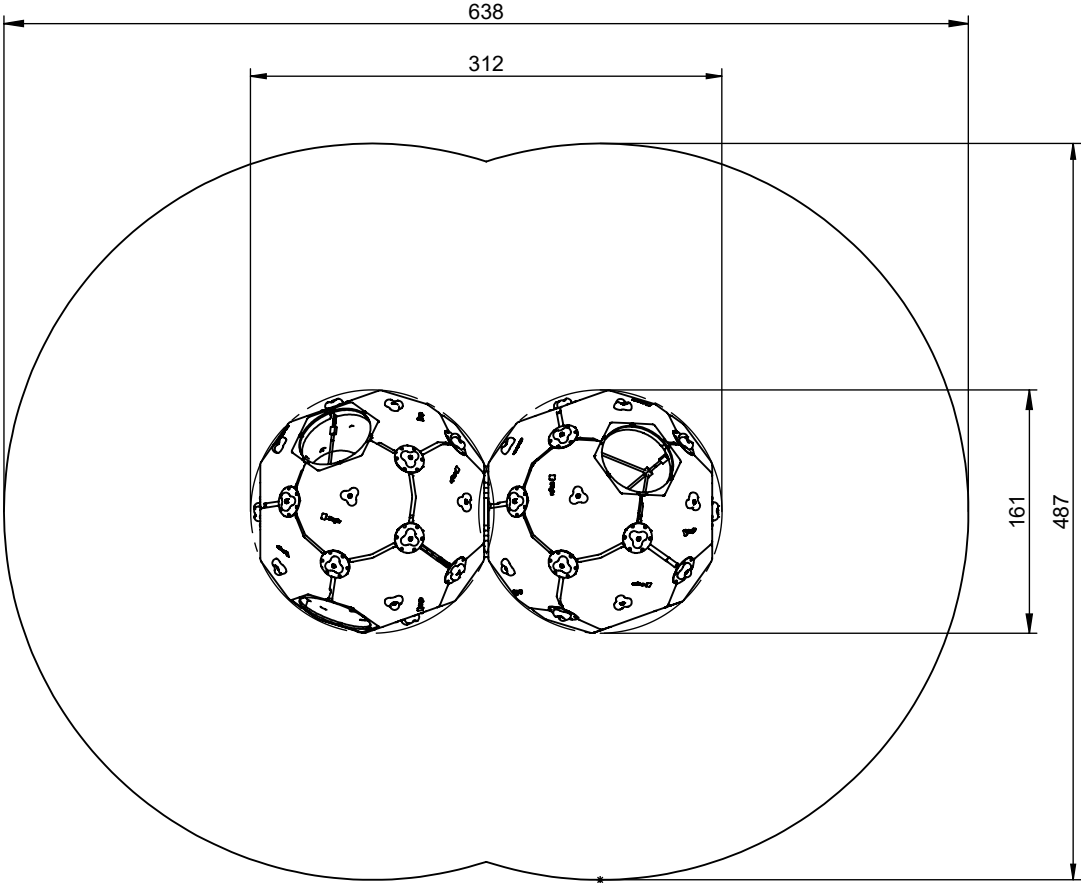

9508

9508N

9508N

9508N

B25 0,86m³

min. 48H

9508N

"0"

Nr	Element		
61		-	KL105 (OC)